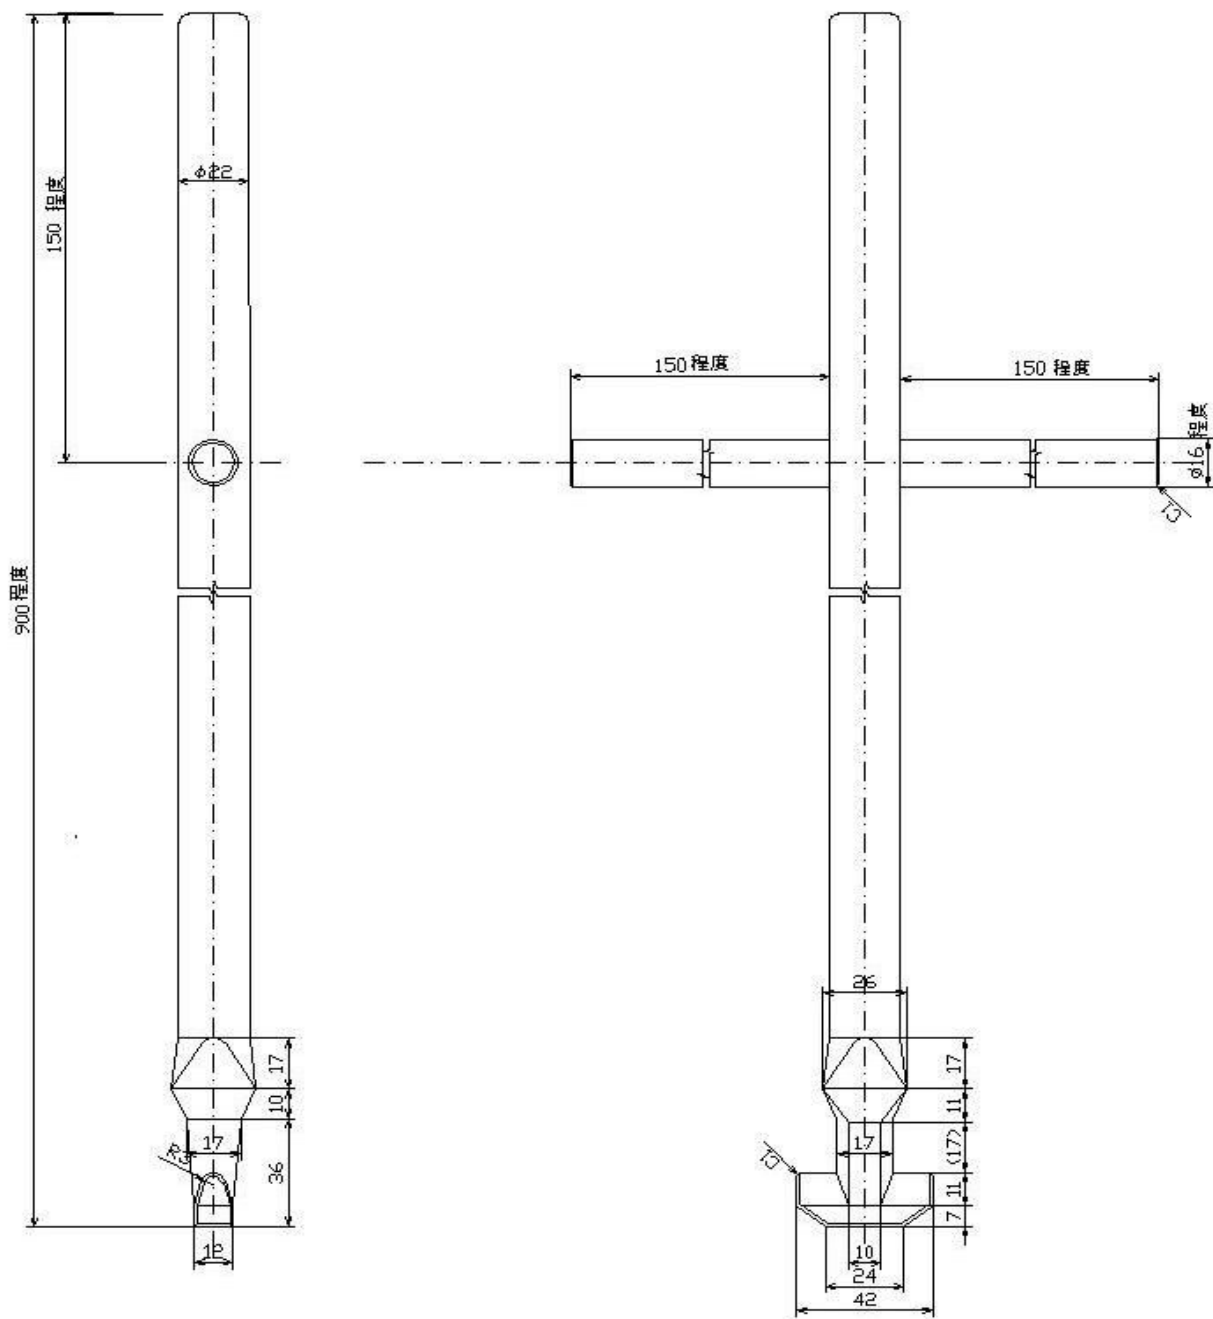

別図-①

(単位 mm)

別図-②

1:

(単位 mm)

別図-③

蓋の表面模様(本庁(旧市内)管内用)

※鍵穴図は参考である。

別図-④

蓋の表面模様(二見町管内)

※鍵穴図は参考である。

蓋の表面模様(御菌町管内)

※鍵穴図は参考である。

別図-⑥

蓋の表面模様(小俣町管内用)

※鍵穴図は参考である。