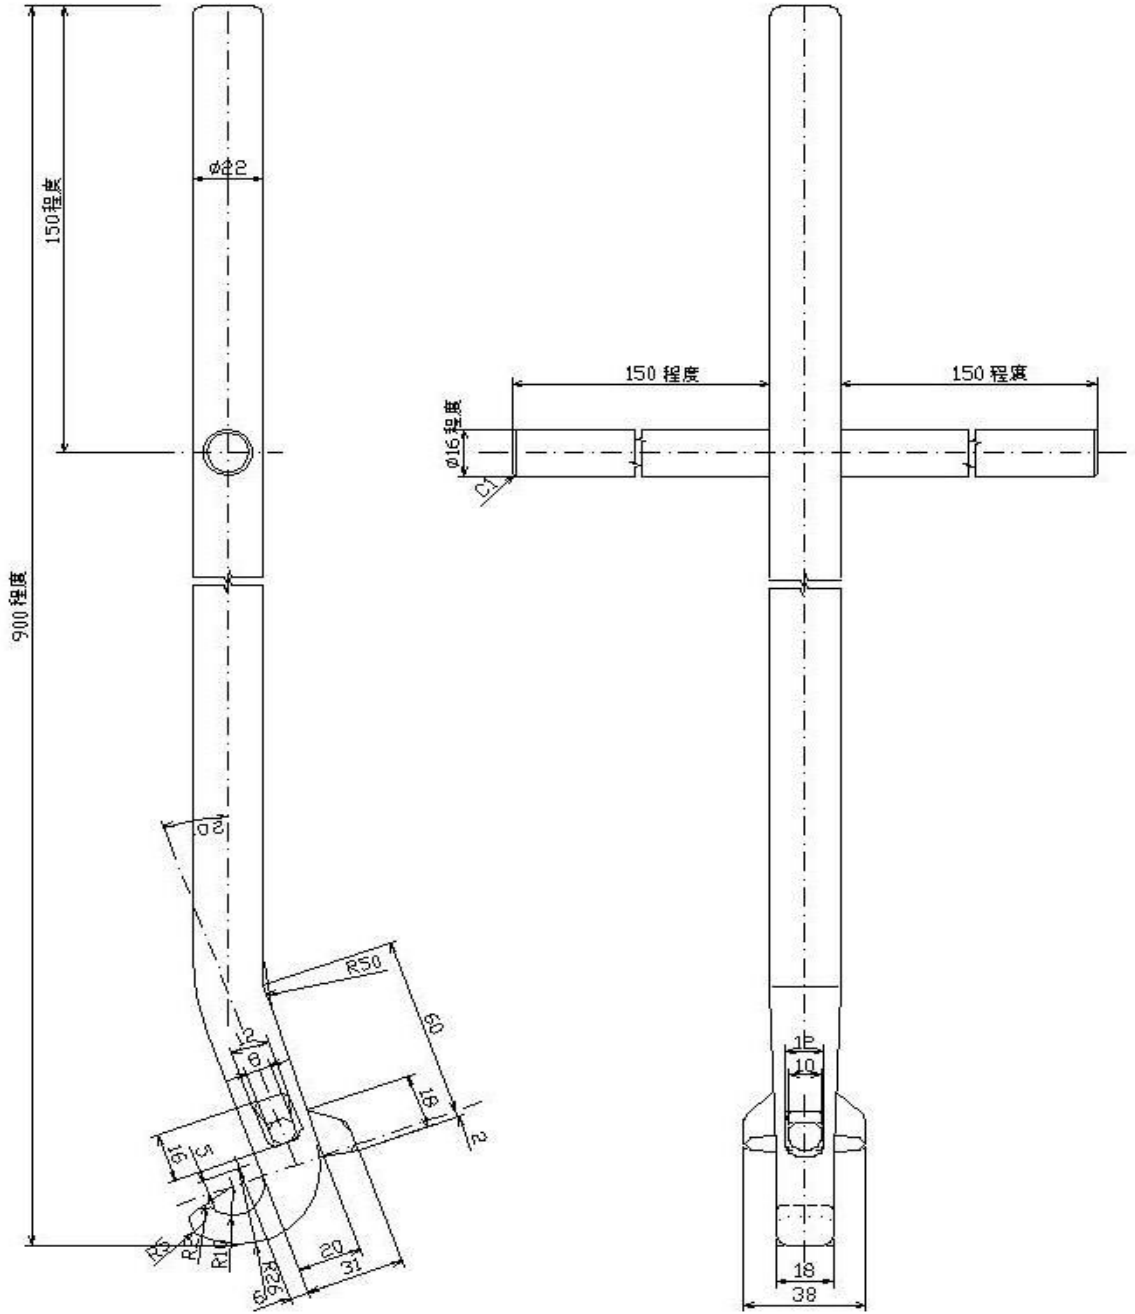

別図-①

(単位 mm)

別図-②

1:

(単位 mm)

別図-③

蓋の表面模様(本庁(旧市内)管内用)

※鍵穴図は参考である。

別図-④

蓋の表面模様(二見町管内)

※鍵穴図は参考である。

蓋の表面模様(御菌町管内)

※鍵穴図は参考である。

別図-⑥

蓋の表面模様(小俣町管内用)

※鍵穴図は参考である。